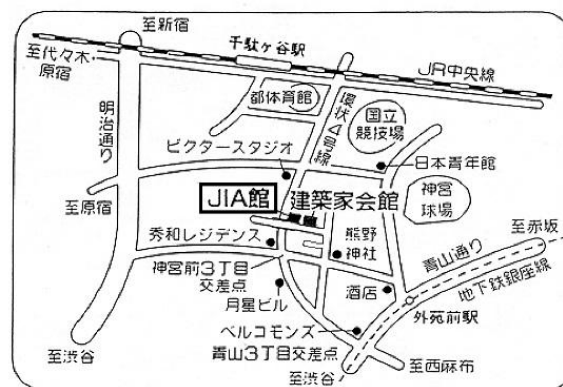

近著：「暮らしを楽しむキッチンの作り方」「中心のある家」。

公式サイト <http://abeartec.com/top.html>

- 日時 2019年5月31日(金)19:00~21:00(18:30 受付開始)
- 場所 日本建築家協会 JIA館1F建築家クラブ
渋谷区神宮前 2-3-18 TEL:03-3408-8291
- 主催 JIA 関東甲信越支部 金曜の会(代表 久保田恵子)
- 協賛 NPO建築家教育推進機構
- 参加費 一般1500円(飲食物代含む) 学生無料
- CPD 認定プログラム 2単位
- 参加資格 どなたでも参加可能です。
- 申込 <https://goo.gl/mKpT3V>(自動受付)
準備のため、お申込みは前日までにお願いします。
- 定員 80名程度
- 問合せ info@jia-kinyonokai.org 当日:070-1265-7008(佐藤)

見学会のお知らせ

「金曜の会」参加者の方を対象に、阿部さんが自邸「中心のある家」の見学会を開催していただきます。

日時：6月2日（日）見学会 10時～16時 好きな時間（31日のレクチャー参加者）
夜の飲み会17時～ 会費 3,000円 定員30人（31日のレクチャー参加者）

場所：現地集合になります。

詳細な住所は参加お申し込みをいただいた方にお知らせいたします。

最寄り駅は西武線新所沢駅、東口からバス12分程度、タクシー約ワンメーター、徒歩25分