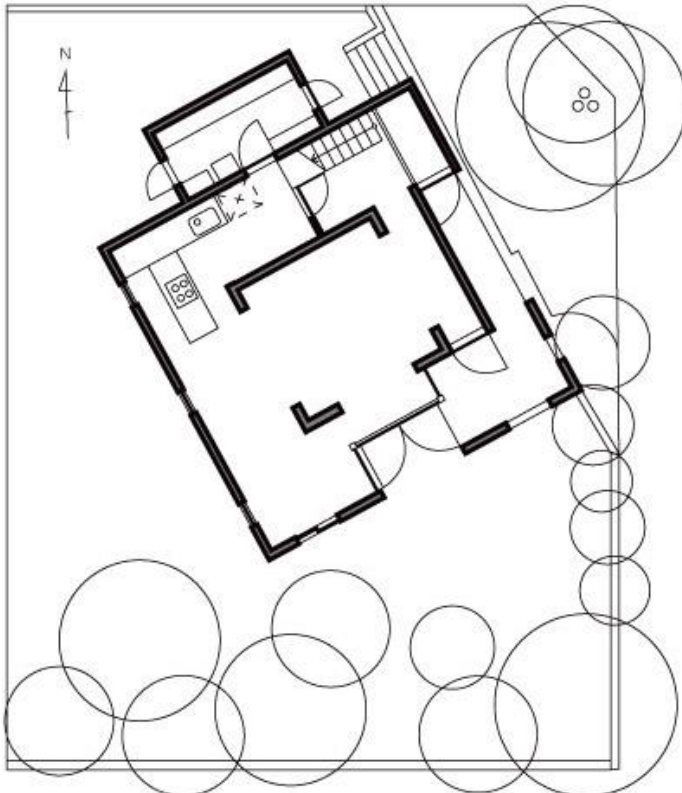

参加ご希望の方は「金曜の会」参加申し込み時に、自動受付でお申し込みいただけます。

「金曜の会」当日もお申し込みいただけます。

※夜の飲み会は会場の関係で先着30名までとさせていただきます。

参加でお申し込みいただいても、ご希望に添えない場合がございますことをご了承願います。

1F

2F